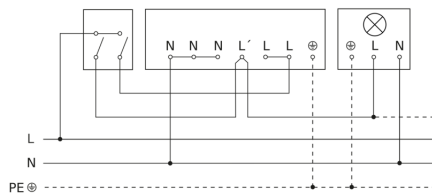

Zubehör

EAN 4007841 009151	Smart Remote
EAN 4007841 007638	Fernbedienung RC9

Sensorerfassungsbereich

Mögliche Montagehöhe: 2,00 m - 5,00 m
Orange: radial
Schwarz: tangential
3 skalierbare Zonen

Maßzeichnung

Schaltplan Leuchte ohne vorhandenen Nullleiter

Schaltplan Leuchte mit vorhandenem Nullleiter

Schaltplan Anschluss über Serienschalter für Hand- und Automatik-Betrieb

Schaltplan Anschluss 4-fach Tasterkoppler an DALI2 APC