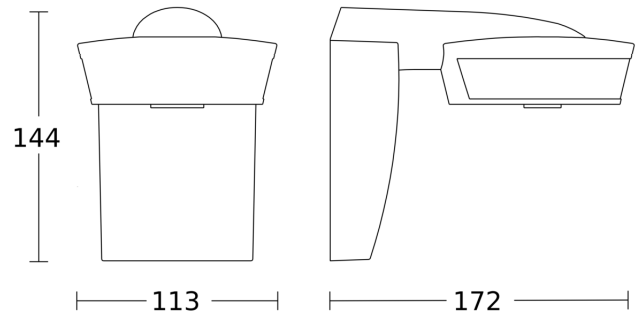

Technische Daten

Abmessungen (L x B x H)	172 x 113 x 144 mm	LED Lampen > 8 W	500 W
Mit Bewegungsmelder	Ja	Kapazitive Belastung in µF	176 µF
Herstellergarantie	5 Jahre	Technologie, Sensoren	Passiv Infrarot, Lichtsensor
Einstellungen via	Fernbedienung, Potis, Smart Remote	Montagehöhe	2,00 – 5,00 m
Mit Fernbedienung	Ja	Montagehöhe max	5,00 m
Variante	anthrazit	optimale Montagehöhe	2 m
VPE1, EAN	4007841056636	Erfassungswinkel	300 °
Ausführung	Bewegungsmelder	Öffnungswinkel	180 °
Anwendung, Ort	Innenbereich, Außenbereich	Unterkriechschutz	Ja
Anwendung, Raum	Parkhaus / Tiefgarage, Außenbereich, Lager, Hauseingang, Rund ums Haus, Hof & Einfahrt, Innenbereich	segmentweise Ausblendung	Ja
Farbe	Anthrazit	Elektronische Skalierbarkeit	Nein
Farbe, RAL	7016	Mechanische Skalierbarkeit	Ja
Inkl. Eckwandhalter	Ja	Reichweite Radial	r = 4 m (42 m ²)
Montageort	Wand, Decke, Ecke	Reichweite Tangential	r = 20 m (1047 m ²)
		Schaltzonen	1360 Schaltzonen
		Funktionen	Normal- / Testbetrieb, Manuell ON / ON-OFF

Zubehör

EAN 4007841 009151	Smart Remote
EAN 4007841 007638	Fernbedienung RC9

Sensorerfassungsbereich

Mögliche Montagehöhe: 2,00 m - 5,00 m
Orange: radial
Schwarz: tangential
3 skalierbare Zonen

Maßzeichnung