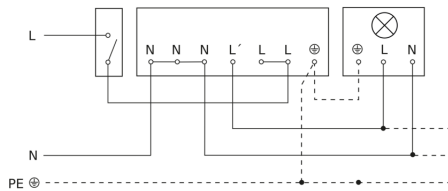

Zubehör

EAN 4007841 009151	Smart Remote
EAN 4007841 007638	Fernbedienung RC9

Sensorerfassungsbereich

Mögliche Montagehöhe: 2,00 m - 5,00 m
Orange: radial
Schwarz: tangential
3 skalierbare Zonen

Maßzeichnung

Schaltplan Leuchte ohne vorhandenen Nullleiter

Schaltplan Leuchte mit vorhandenem Nullleiter

Schaltplan Anschluss über Serienschalter für Hand- und Automatik-Betrieb

Schaltplan Anschluss 4-fach Tasterkoppler an DALI2 APC