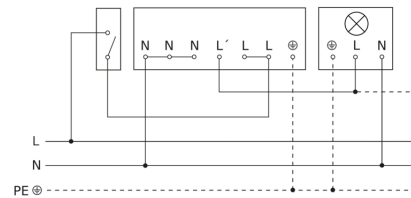

Zubehör

EAN 4007841 009151	Smart Remote
EAN 4007841 007638	Fernbedienung RC9

Sensorerfassungsbereich

Mögliche Montagehöhe: 2,00 m - 5,00 m
Orange: radial
Schwarz: tangential
3 skalierbare Zonen

Maßzeichnung

Schaltplan Leuchte ohne vorhandenen Nullleiter

Schaltplan Leuchte mit vorhandenem Nullleiter

Schaltplan Anschluss über Serienschalter für Hand- und Automatik-Betrieb

Schaltplan Anschluss 4-fach Tasterkoppler an DALI2 APC